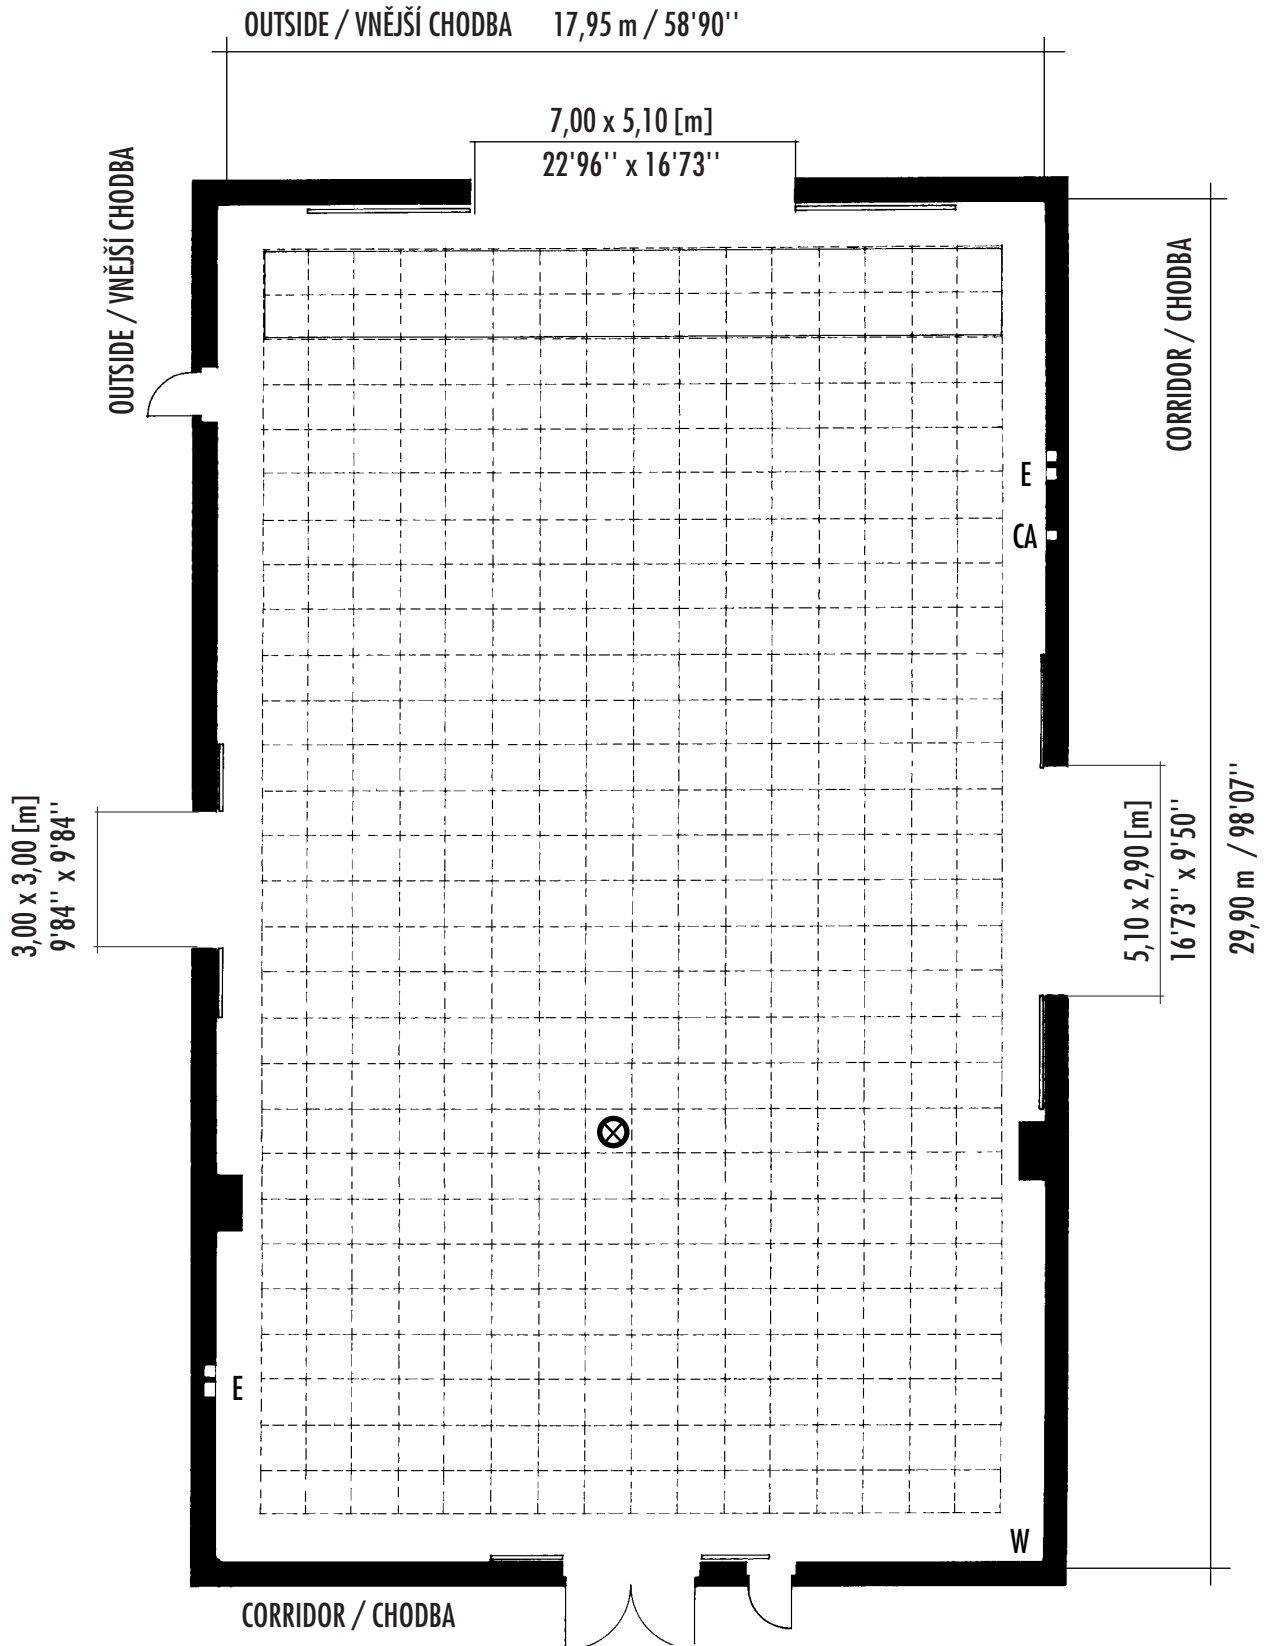

BARRANOV STUDIOS

STAGE 1H / ATELIÉR 1H

540 m² / 5,782 sq ft

height - výška 6 m / 20 ft

⊗ SMOKE EXTRAKTOR / ODVOD KOUŘE

E ELECTRIC POWER / ELEKTRICKÁ ENERGIE

W WATER / VODA

CA COMPRESSED AIR / STLAČENÝ VZDUCH