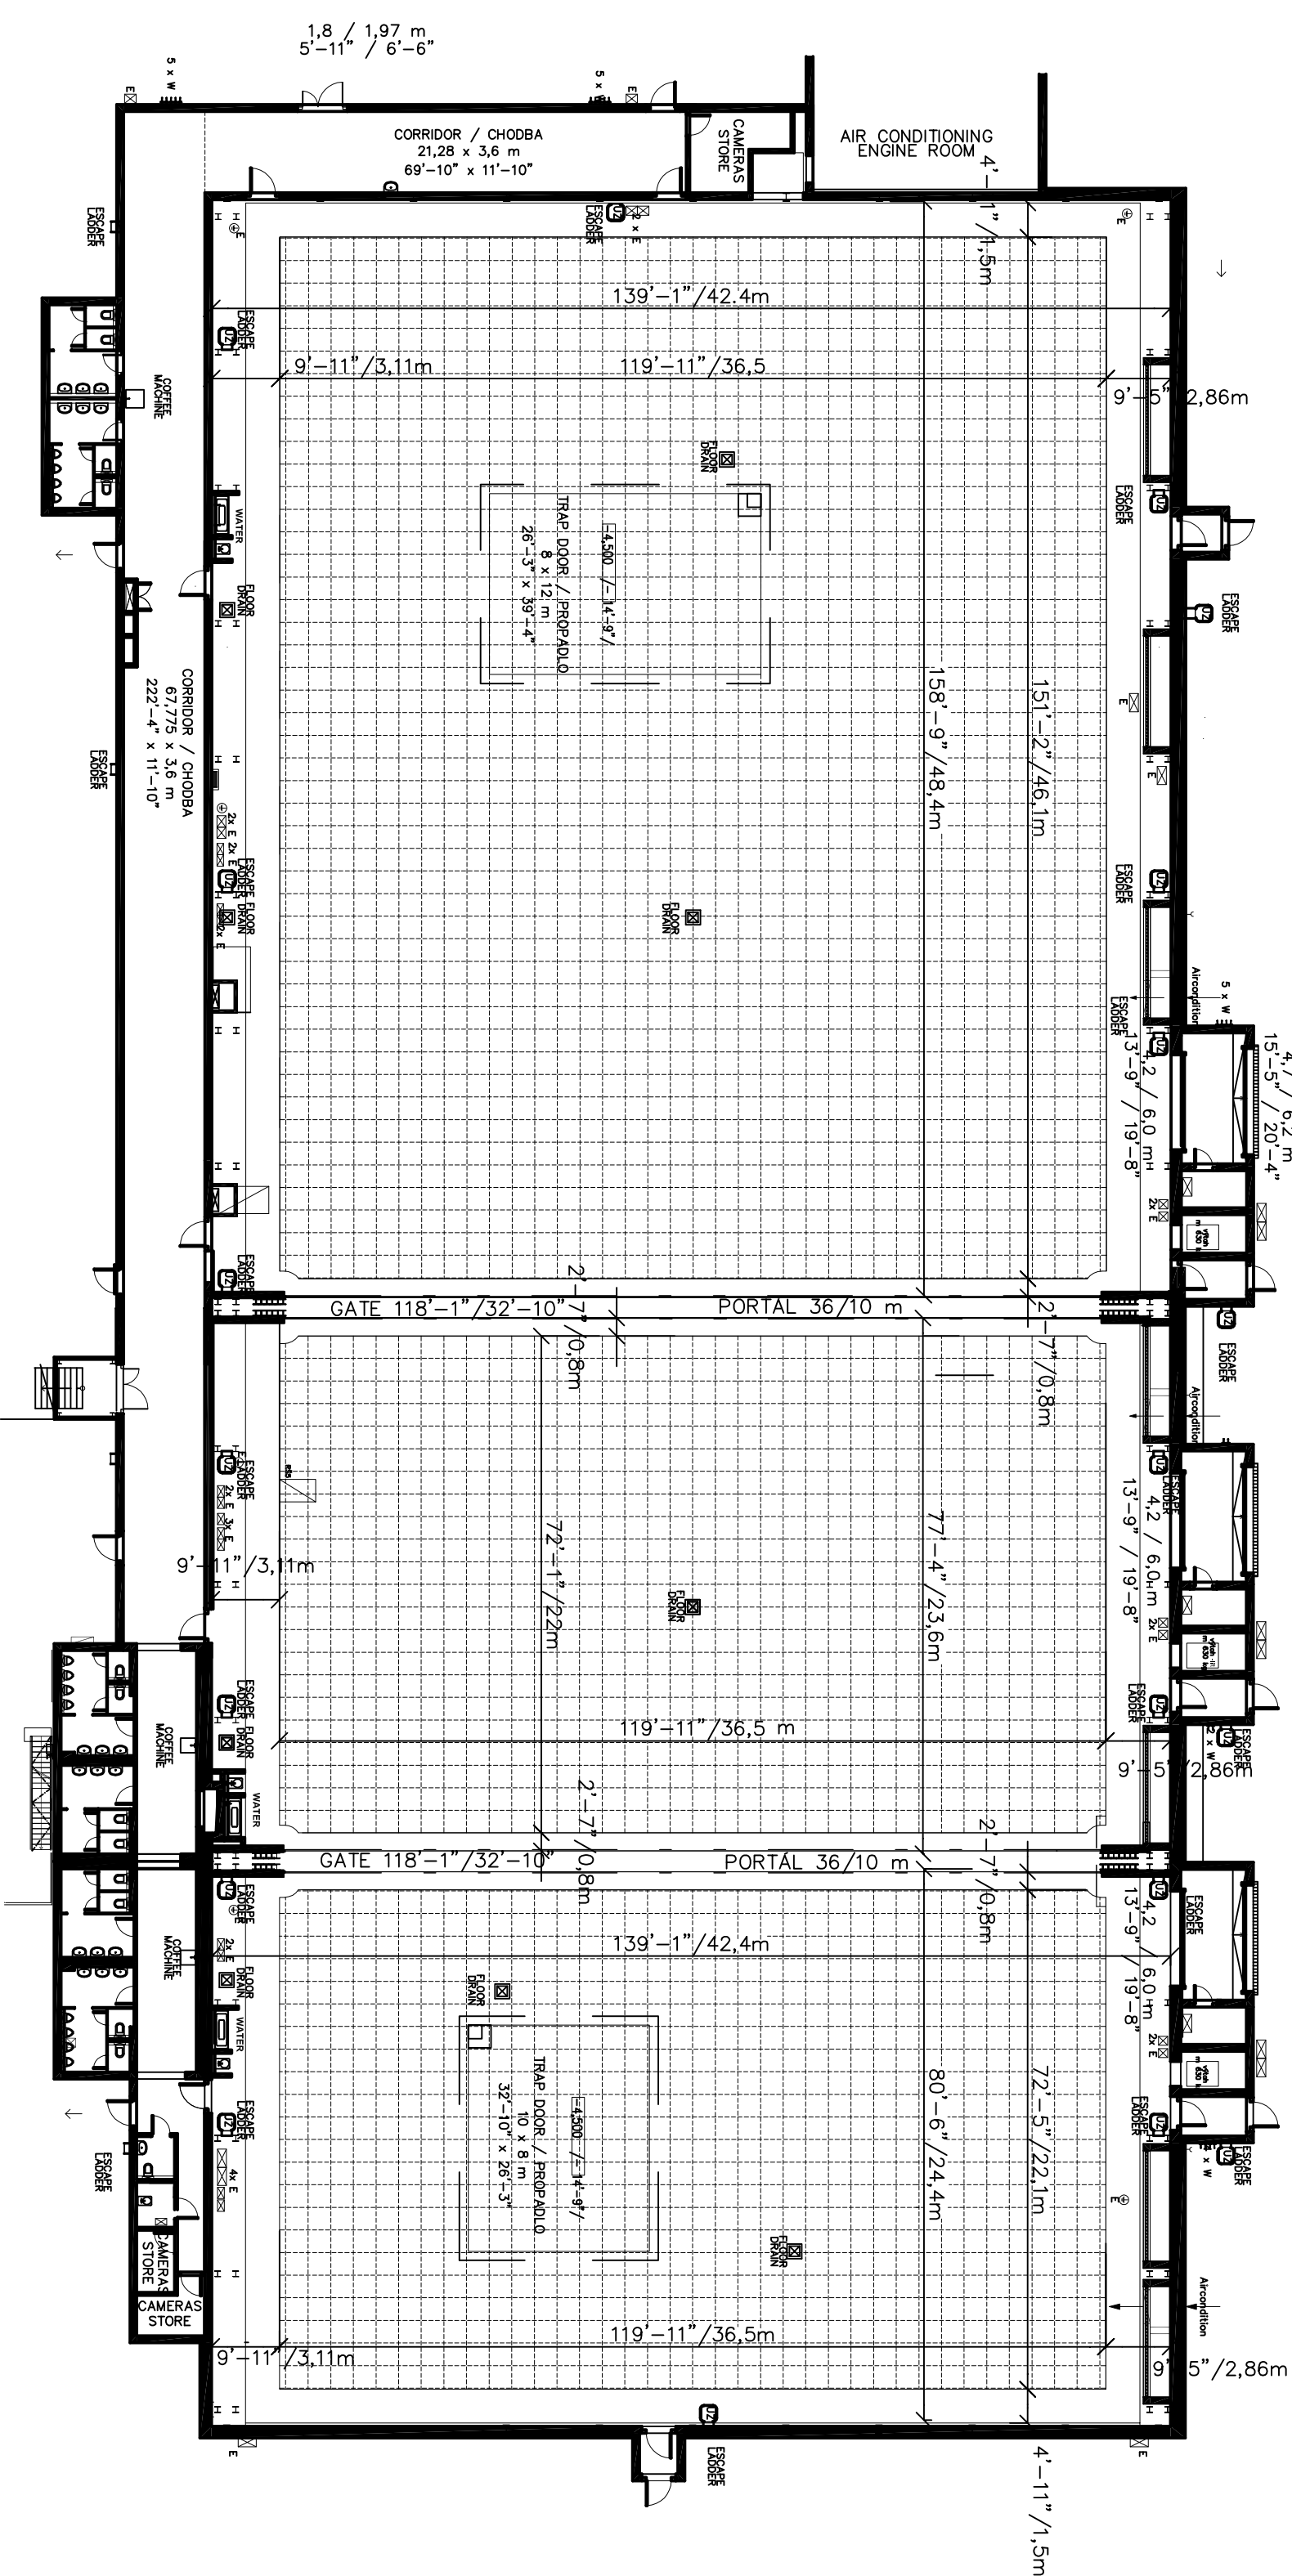

STAGE 8 / ATELIER 8

celková plocha 48,4 x 42,4 m
 158'-9" x 139'-1"
 užitná plocha 46,1 x 36,5 m
 151'-2" x 119'-11"
 sv.v. 13,75 m
 height 45'-1"
 výměra / area 1 683 m²

STAGE 9 / ATELIER 9

celková plocha 23,6 x 42,4 m
 77'-4" x 139'-1"
 užitná plocha 22 x 36,5 m
 72'-1" x 119'-11"
 sv.v. 12,00 m
 height 39'-4"
 výměra / area 803 m²

STAGE 10 / ATELIER 10

celková plocha 24,4 x 42,4 m
 80'-6" x 139'-1"
 užitná plocha 22,1 x 36,5 m
 72'-5" x 119'-11"
 sv.v. 12,00 m
 height 39'-4"
 výměra / area 807 m²