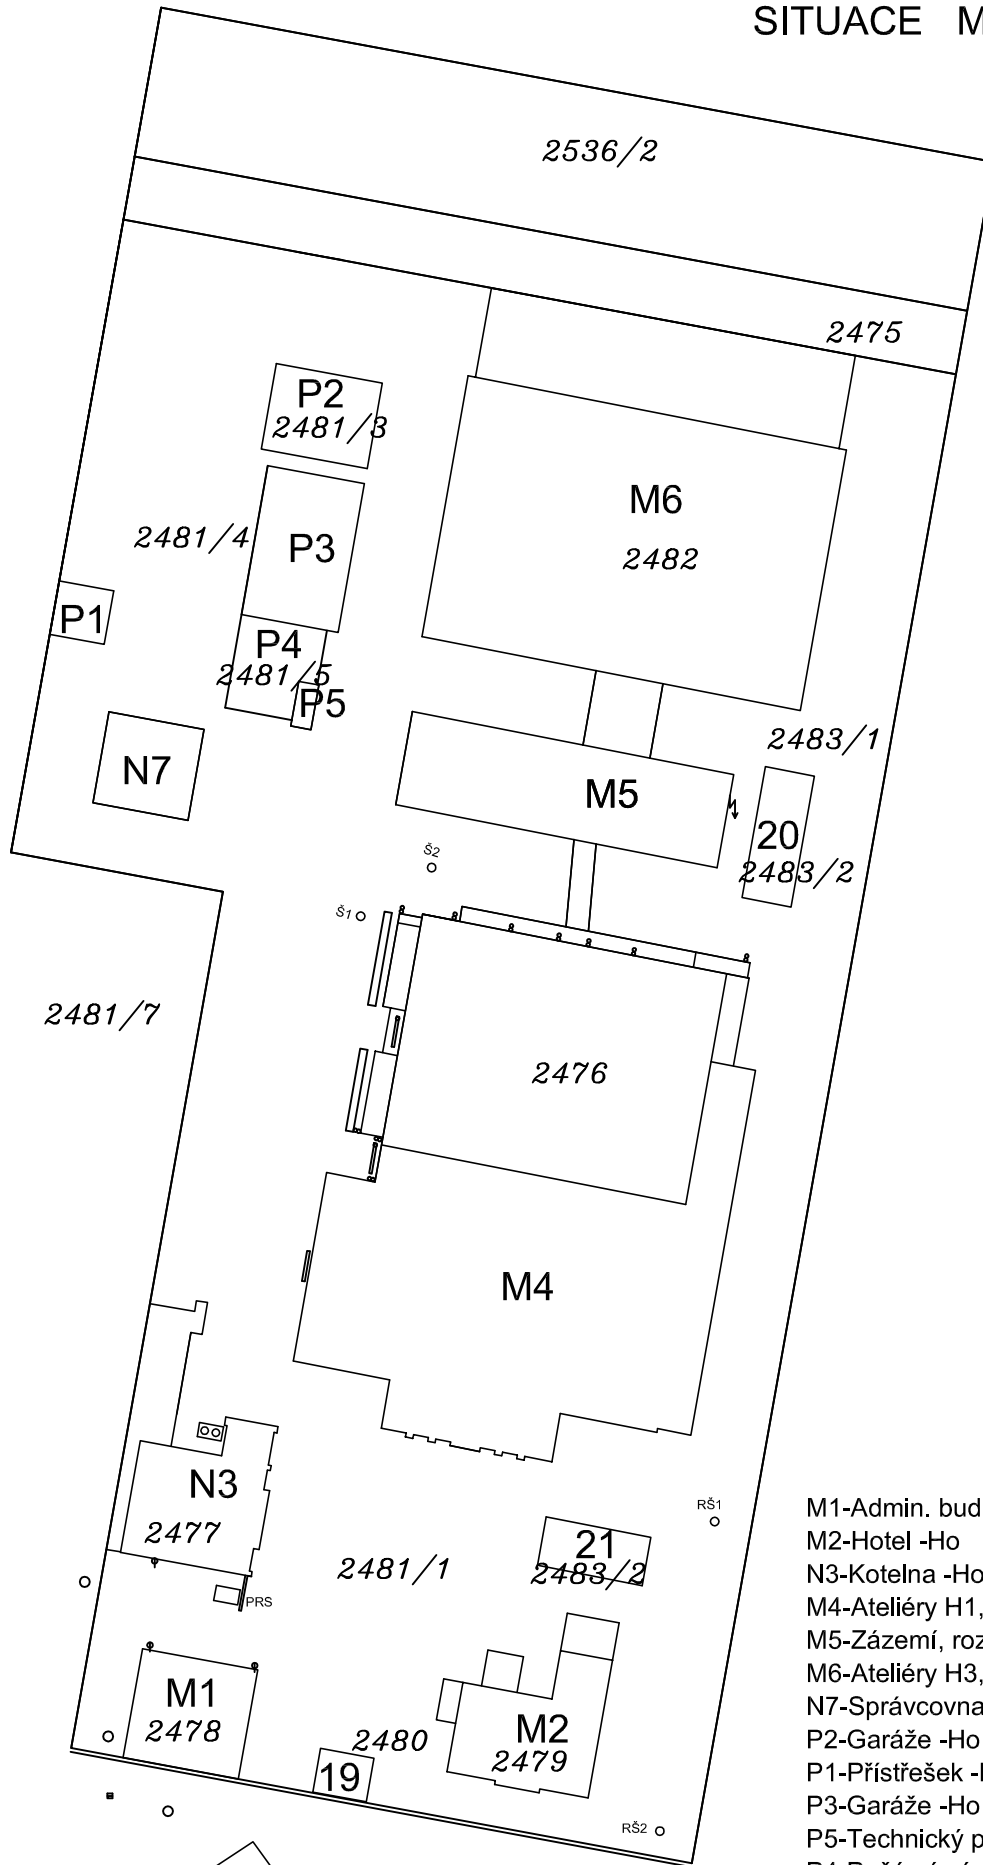

BARRANDOV STUDIO A.S.
AREÁL HOSTIVAŘ
SITUACE M 1:1000

2536/20

- M1-Admin. budova -Ho
- M2-Hotel -Ho
- N3-Kotelna -Ho
- M4-Ateliéry H1,2, admin., zázemí -Ho
- M5-Zázemí, rozvodna -Ho
- M6-Ateliéry H3,4, sklady -Ho
- N7-Správcovna -Ho
- P2-Garáže -Ho
- P1-Přístřešek -Ho
- P3-Garáže -Ho
- P5-Technický prostor -Ho
- P4-Požární nádrž -Ho
- 19-Vrátnice -Ho
- 20-Měnična+trafo -Ho
- 21-Sklad -Ho