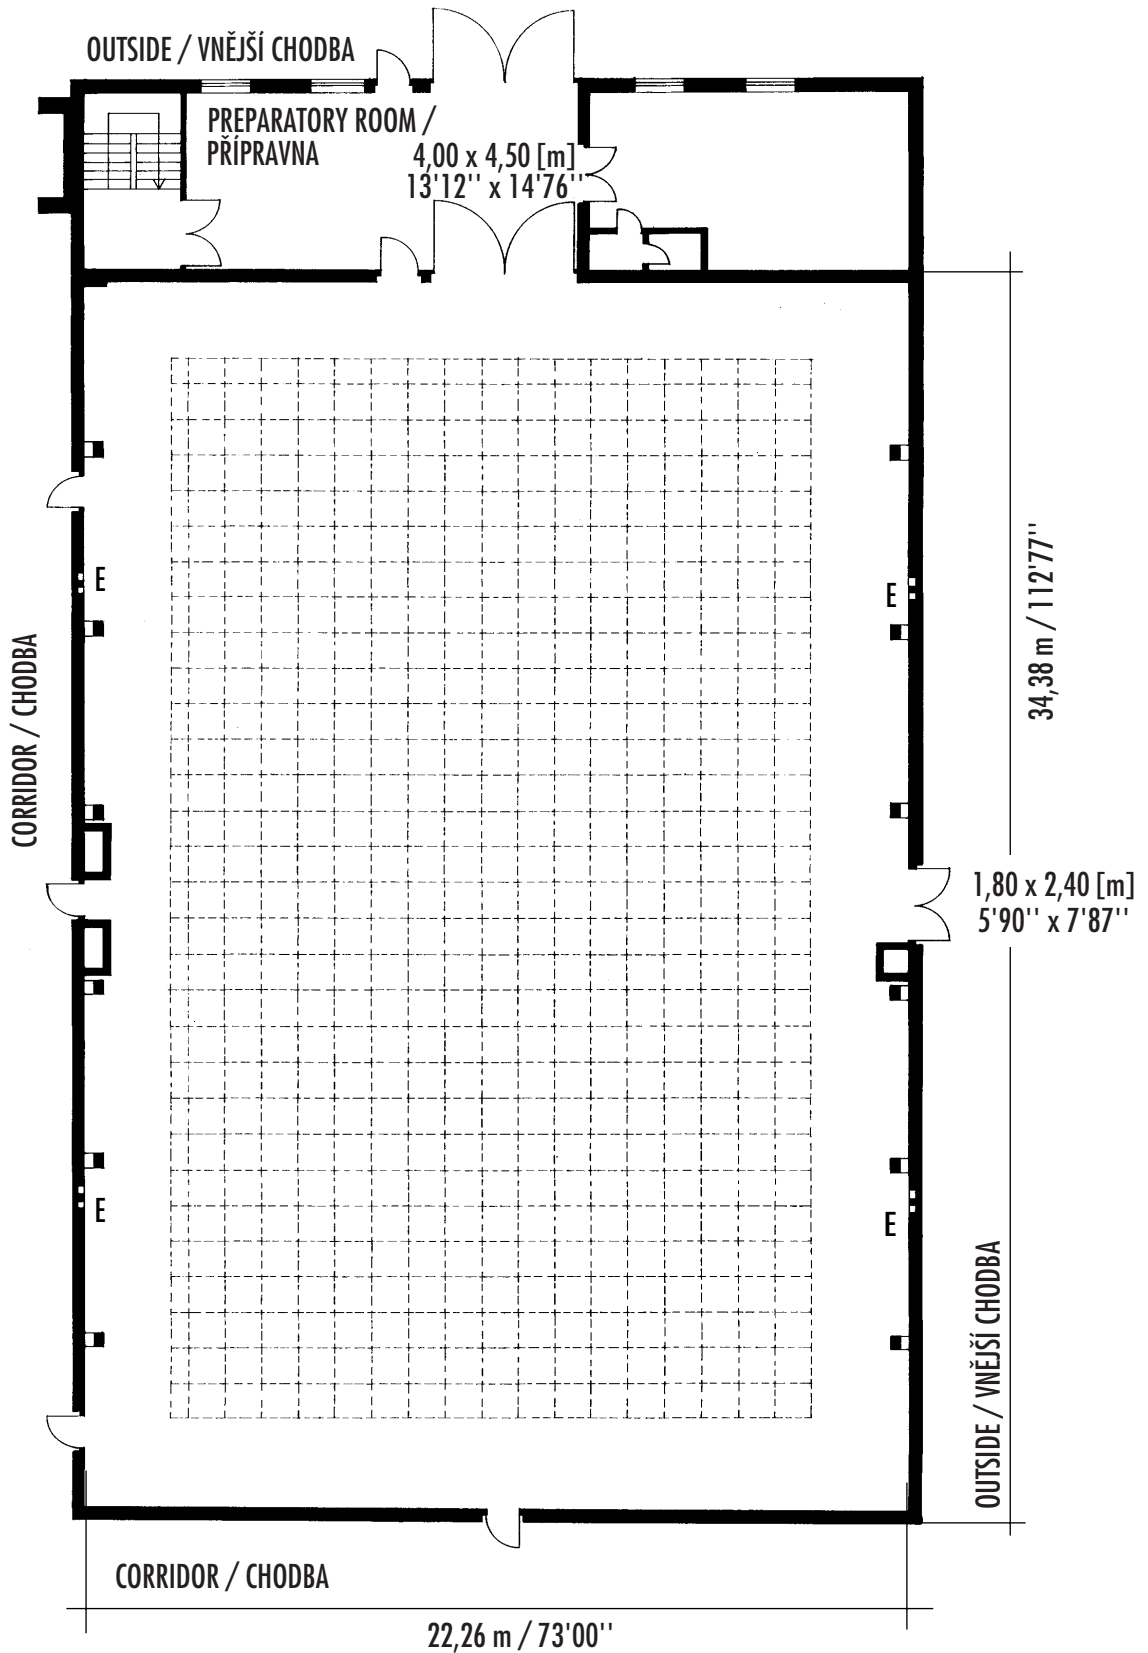

STAGE 4 / ATELIÉR 4

748 m² / 8,064 sq ft

height - výška 10 m / 33 ft

E ELECTRIC POWER / ELEKTRICKÁ ENERGIE