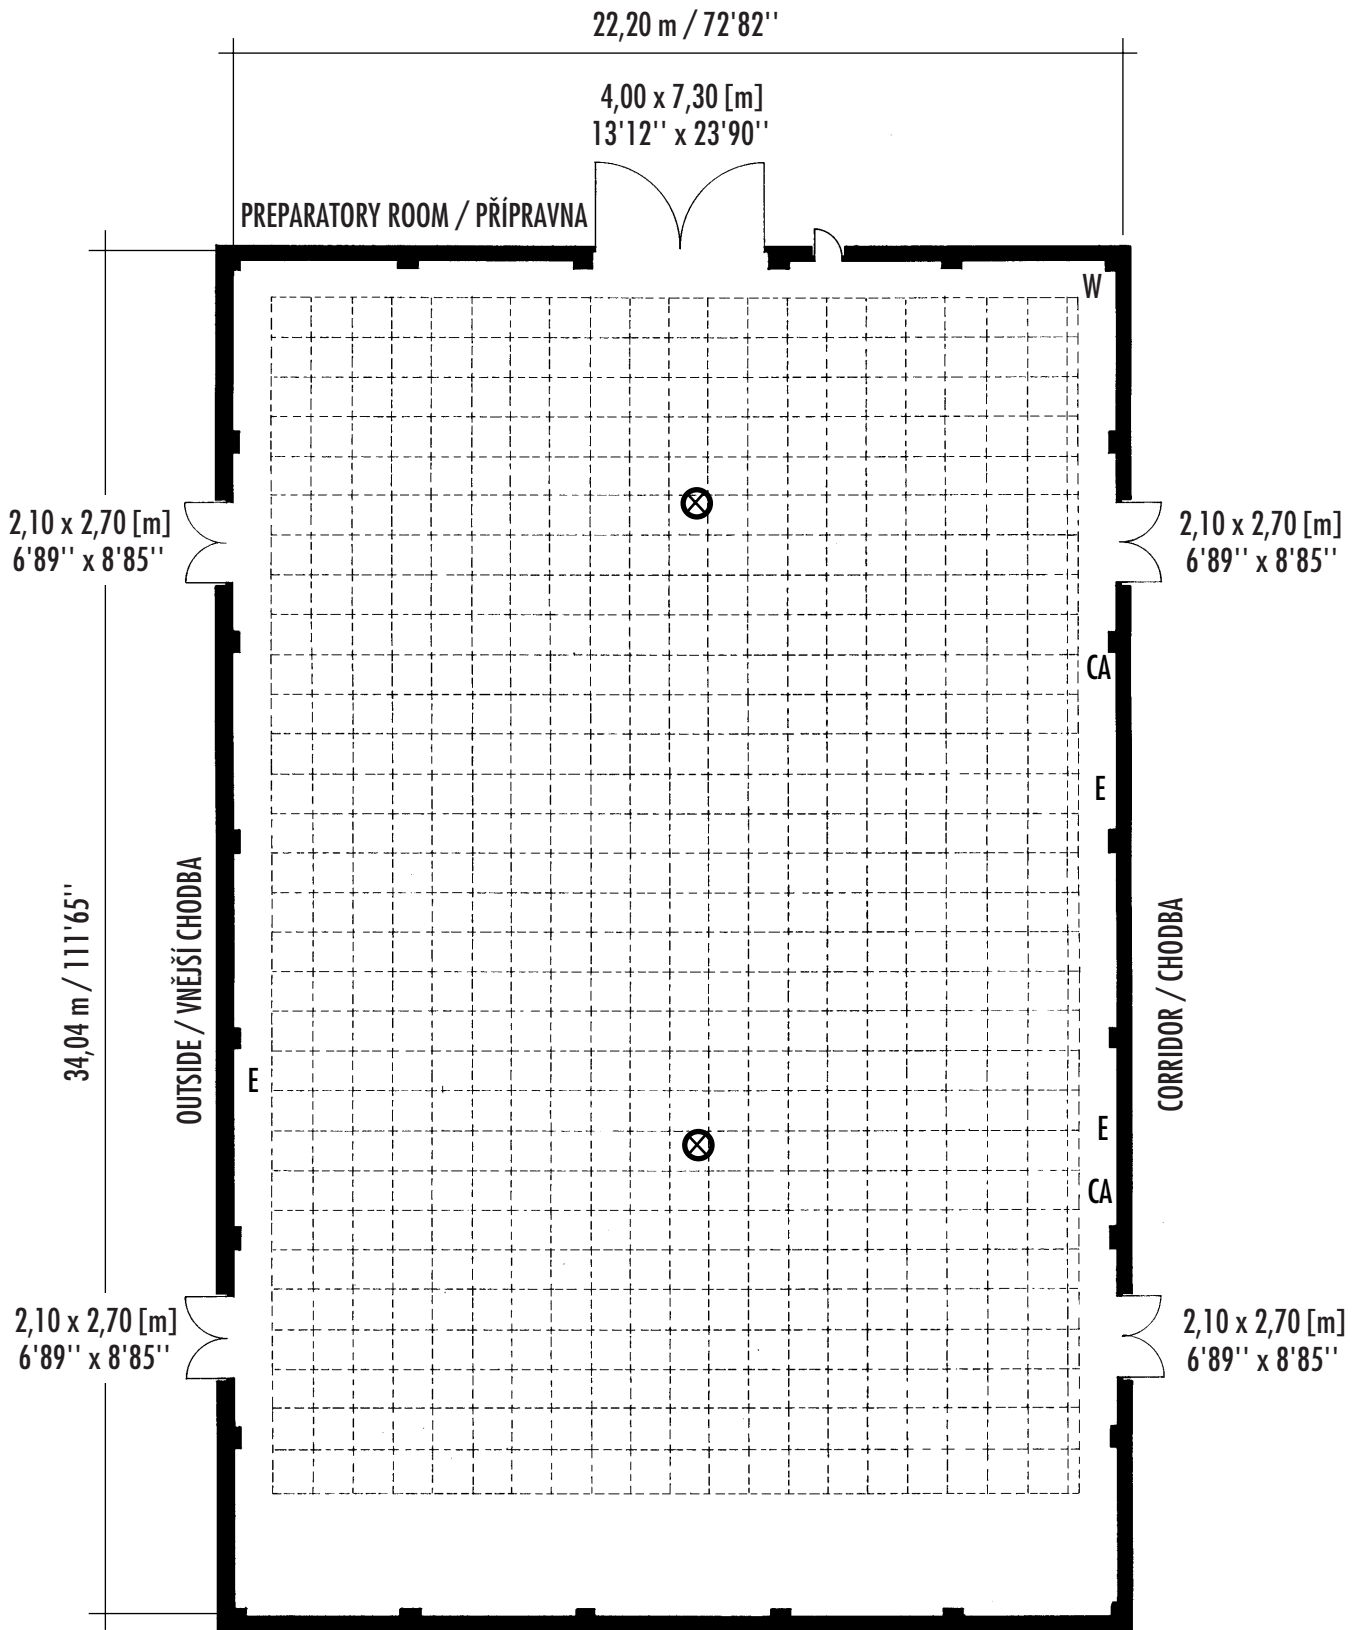

STAGE 3H / ATELIÉR 3H

748 m² / 8,064 sq ft

height - výška 11 m / 36 ft

- ⊗ SMOKE EXTRACTOR / ODVOD KOUŘE
- E ELECTRIC POWER / ELEKTRICKÁ ENERGIE
- W WATER / VODA
- CA COMPRESSED AIR / STLAČENÝ VZDUCH